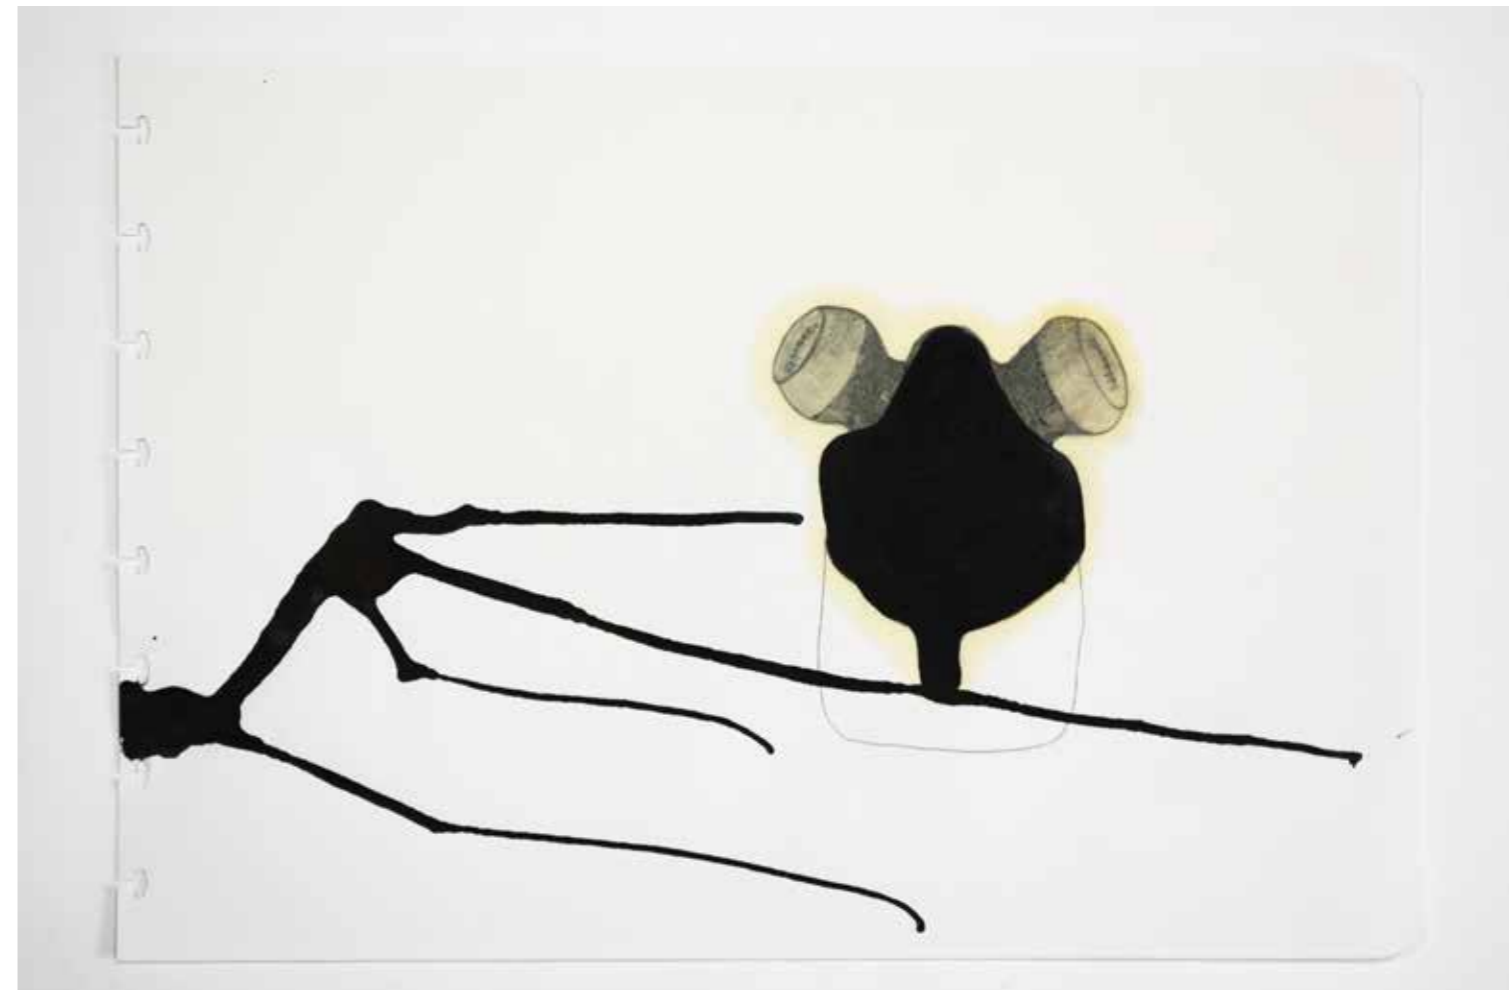

Birgit Wenninghoff

Arbeiten 2010 - 2013

Birgit Wenninghoff

Arbeiten 2010 - 2013

Dinge nicht verloren geben, Vergänglichem oder bereits Vergangenen, Erinnertem oder unbewusst Verschüttetem einen neuen Ausdruck geben, Kontexte verändern und dadurch Neues erfahren. In meinen Arbeiten versuche ich, dieses nachfühlbar umzusetzen.

So entsteht in der Realität Konkretes als Spiegelung oder Transformation bereits gelebter Bilder. Diese existieren in einem neuen Raum, in einem neuen Kontext, in einer neuen Form. Sie stehen bereit, Teil einer neuen Erinnerung zu werden.

*Gegenstücke /
2010 /
Glas, Tische, Zeichnungen auf Papier /*

Gegenstücke /
2010 /
Glas, Tische, Zeichnungen - oben /
Detail - Zeichnungen - Graphit, Tusche, Leinöl auf Papier - 297 x 210 mm - rechts /

Gegenstücke /
2010 /
Detail - Zeichnung - Graphit, Tusche, Leinöl auf Papier - 297 x 210 mm - oben /
Detail - Zeichnung - Graphit, Tusche, Leinöl auf Papier - 297 x 210 mm - rechts /

*recollected /
2012 /
Detail - Gips, Keramik, Tusche, Holz, Naturmaterialien, Fotografie - oben/
Detail - Tannennadeln, Tusche - links /*